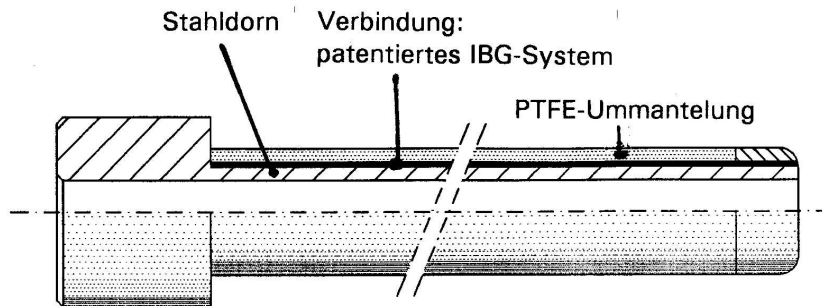

PTFE-Ummantelung von Raffstäben in hochwertiger Ausführung

Für Ihre Raffdorne:

**PTFE-Ummantelungen von IBG Monforts –
wir haben für Sie die richtige Lösung!!**

Lassen Sie die Ummantelungen Ihrer Raffdorne von einem Unternehmen mit mehr als 40 Jahre Erfahrung machen!

Folgende Vorteile bieten wir Ihnen:

- Ummantelung nach patentiertem System – wesentlich **verbesserte Haftung** auf dem Stahldorn gegenüber thermischem Aufschumpfen!
- Einsatz eines speziellen PTFE-Materials (TLFE 2051) für **optimale Gleitfähigkeit!**
- Zusätzliche Nachbehandlung durch Druckpolieren und thermisches Nachbehandeln zur weiteren **Verbesserung der Gleiteigenschaften!**
- Endbearbeitung **nach Ihren Wünschen** – zylindrisch oder konisch!
- **Full-Service** – alte Ummantelungen oder Beschichtungen werden von uns entfernt und entsorgt!
- PTFE-Qualitäten mit **FDA/BGA-Zulassung**
- Zertifiziertes Qualitätsmanagementsystem nach **DIN/ISO 9001**

Natürlich ist diese Ausführung hochwertig und teurer. Sollten Sie jedoch ein Standard-Ausführung wünschen, können Sie diese selbstverständlich auch von uns beziehen!