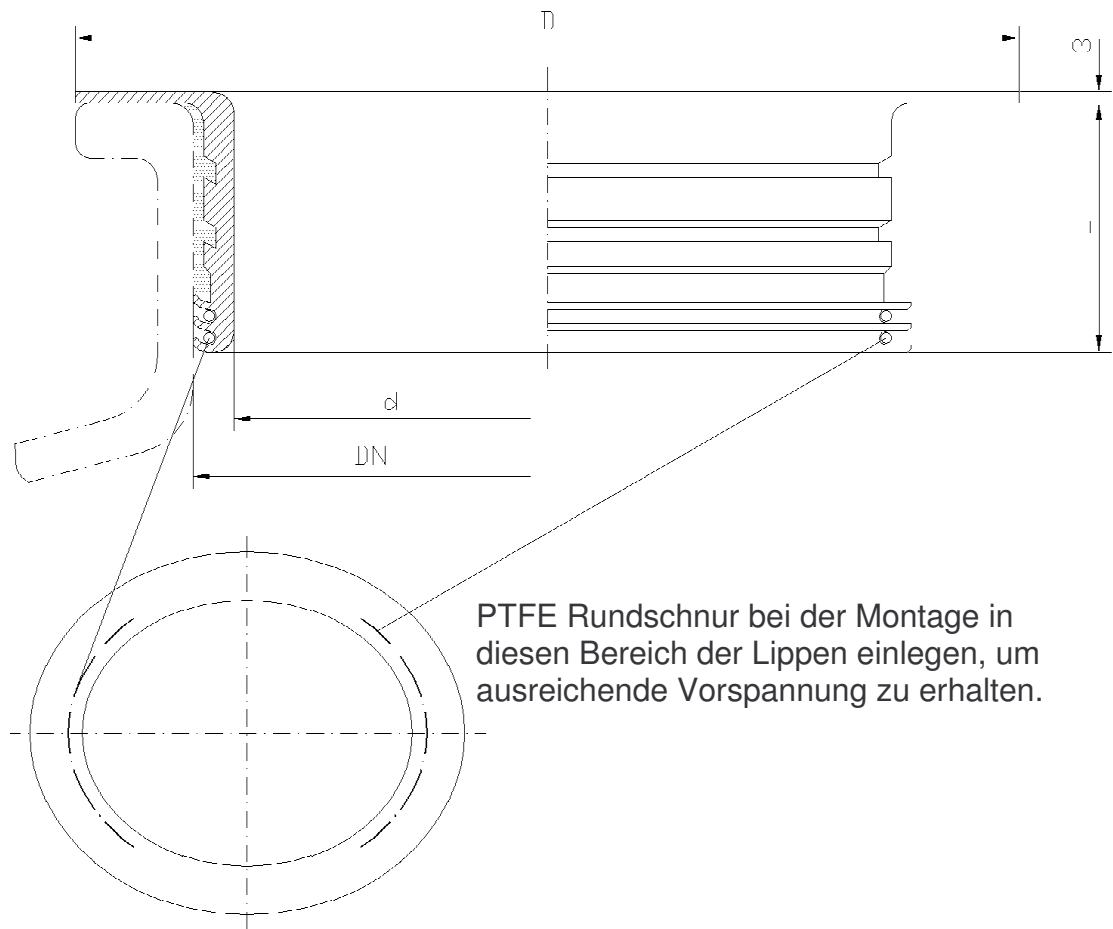

## PTFE-Schürzen oval

DN	D	L	Umfang gemessen innen am Stutzen	IBG Artikel Nr.
300 / 400	380 / 480	65	1100	49 1065 0476
320 / 420	400 / 500	65	1140	49 1065 0500
350 / 450	430 / 530	65	1250	49 1065 0536
Kitt	AV 121 N	1 kg		92 0000 0154
Härter	HY 951	50 g		92 0000 0155

05-2004

Sondergrößen auf Anfrage.