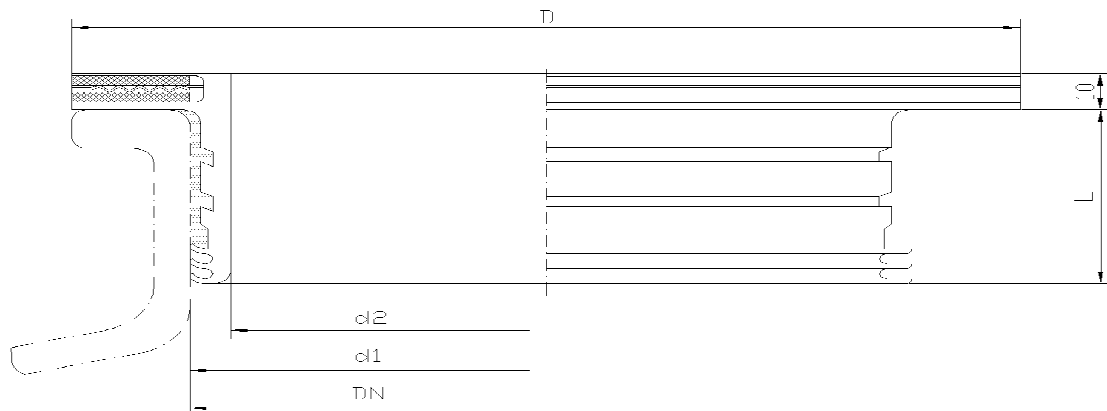

PTFE-Schürzen

DN	D	d1	d2	L	IBG Artikel Nr.
50	102	50	30	55	49 0055 0102
65	122	65	45	55	49 0050 0122
80	138	80	60	55	49 0050 0138
100	158	100	80	60	49 0060 0158
125	188	125	105	65	49 0065 0188
150	212	150	130	65	49 0065 0212
200	268	200	176	65	49 0065 0268
250	320	250	226	65	49 0065 0320
300	370	300	276	65	49 0065 0370
400	482	400	376	65	49 0065 0482
450	530	450	426	65	49 0065 0530
508	565	490	460	65	49 0065 0565
500	595	500	470	65	49 0065 0595
500	610	500	470	65	49 0065 0610
600	660	600	570	65	49 0065 0660
600	710	600	570	65	49 0065 0710
700	780	675	645	65	49 0065 0780
800	880	765	735	65	49 0065 0880
1000	1080	860	930	65	49 0065 1080
Kitt	AV121N	1 kg			92 0000 0154
Härter	HY 951	50 g			92 0000 0155

05-2004

DN 50 bis DN 600 ab Lager lieferbar. Sondergrößen auf Anfrage